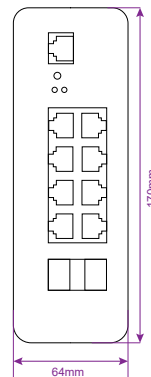

INDUSTRIAL FULL GIGABIT L2+ PoE SWITCH

Hi-PoE